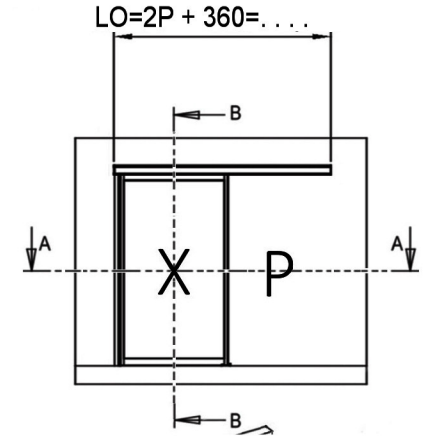

Puertas & Portones Automáticos, S.A. de C.V.
¡Nuestra pasión es la Solución!...

Warning: To use the rubber seal remain within the dimensional tolerances indicated (gap +3-3mm)

$HC = HP - 5 = \underline{\hspace{2cm}}$
 $LC = P + 52 = \underline{\hspace{2cm}}$

X	CORREDIZA
O	FIJO
P	PARED
S	ANTIPANICO

DIVA 5 HDS
HDS R26 DROITE **PE 7046**

(229) 365-5662
 portonesautomaticos@adsver.com.mx
 portonesautomaticos@prodigy.net.mx