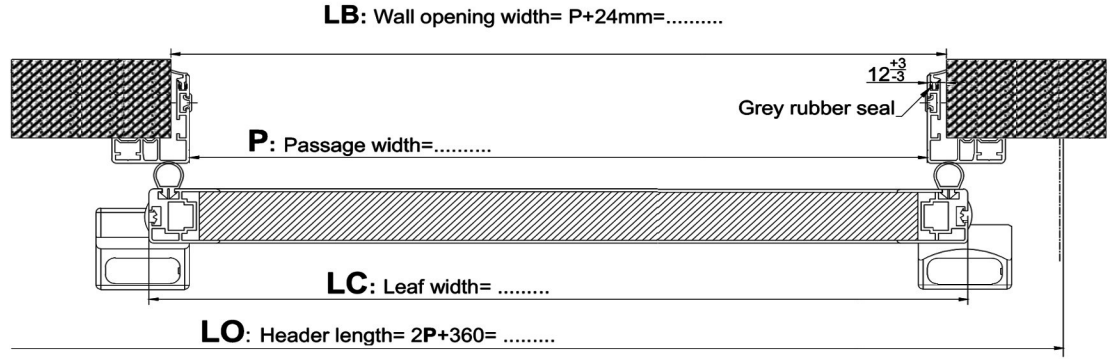

Puertas & Portones Automáticos, S.A. de C.V.
¡Nuestra pasión es la Solución!...

Warning: To use the rubber seal remain within the dimensional tolerances indicated (gap +3-3mm)

$HC = HP - 5 = \underline{\hspace{2cm}}$
 $LC = P + 52 = \underline{\hspace{2cm}}$

X	CORREDIZA
O	FIJO
P	PARED
S	ANTIPANICO

DIVA 5 HDS
HDS R26 DROITE **PE 7046**

(229) 365-5662
 portonesautomaticos@adsver.com.mx
 portonesautomaticos@prodigy.net.mx