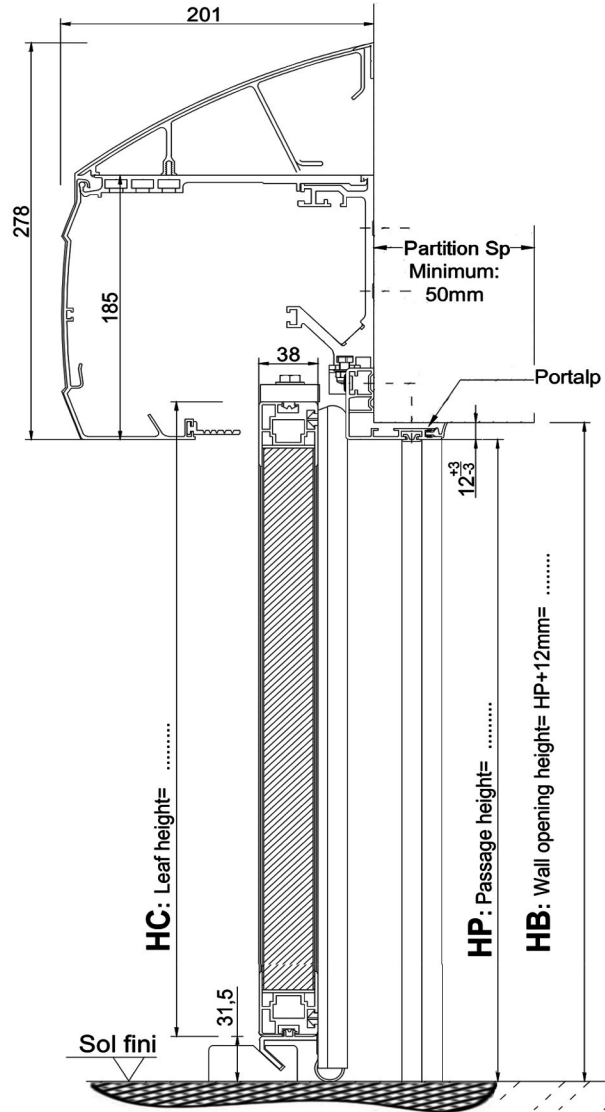

Puertas & Portones Automáticos, S.A. de C.V.
¡Nuestra pasión es la Solución!...

Warning: To use the rubber seal remain within the dimensional tolerances indicated (gap +3-3mm)

$HC = HP - 5 = \underline{\hspace{2cm}}$
 $LC = P + 52 = \underline{\hspace{2cm}}$

X	CORREDIZA
O	FIJO
P	PARED
S	ANTIPANICO

DIVA 5 HDS
HDS R26 DROITE **PE 7046**

(229) 365-5662
 portonesautomaticos@adsver.com.mx
 portonesautomaticos@prodigy.net.mx