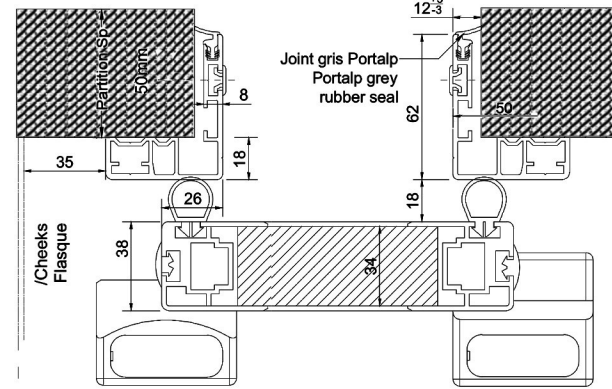

Puertas & Portones Automáticos, S.A. de C.V.
¡Nuestra pasión es la Solución!...

Warning: To use the rubber seal remain within the dimensional tolerances indicated (gap +3-3mm)

$HC = HP - 5 = \underline{\hspace{2cm}}$
 $LC = P + 52 = \underline{\hspace{2cm}}$

X	CORREDIZA
O	FIJO
P	PARED
S	ANTIPANICO

DIVA 5 HDS
HDS R26 DROITE **PE 7046**

(229) 365-5662
 portonesautomaticos@adsver.com.mx
 portonesautomaticos@prodigy.net.mx